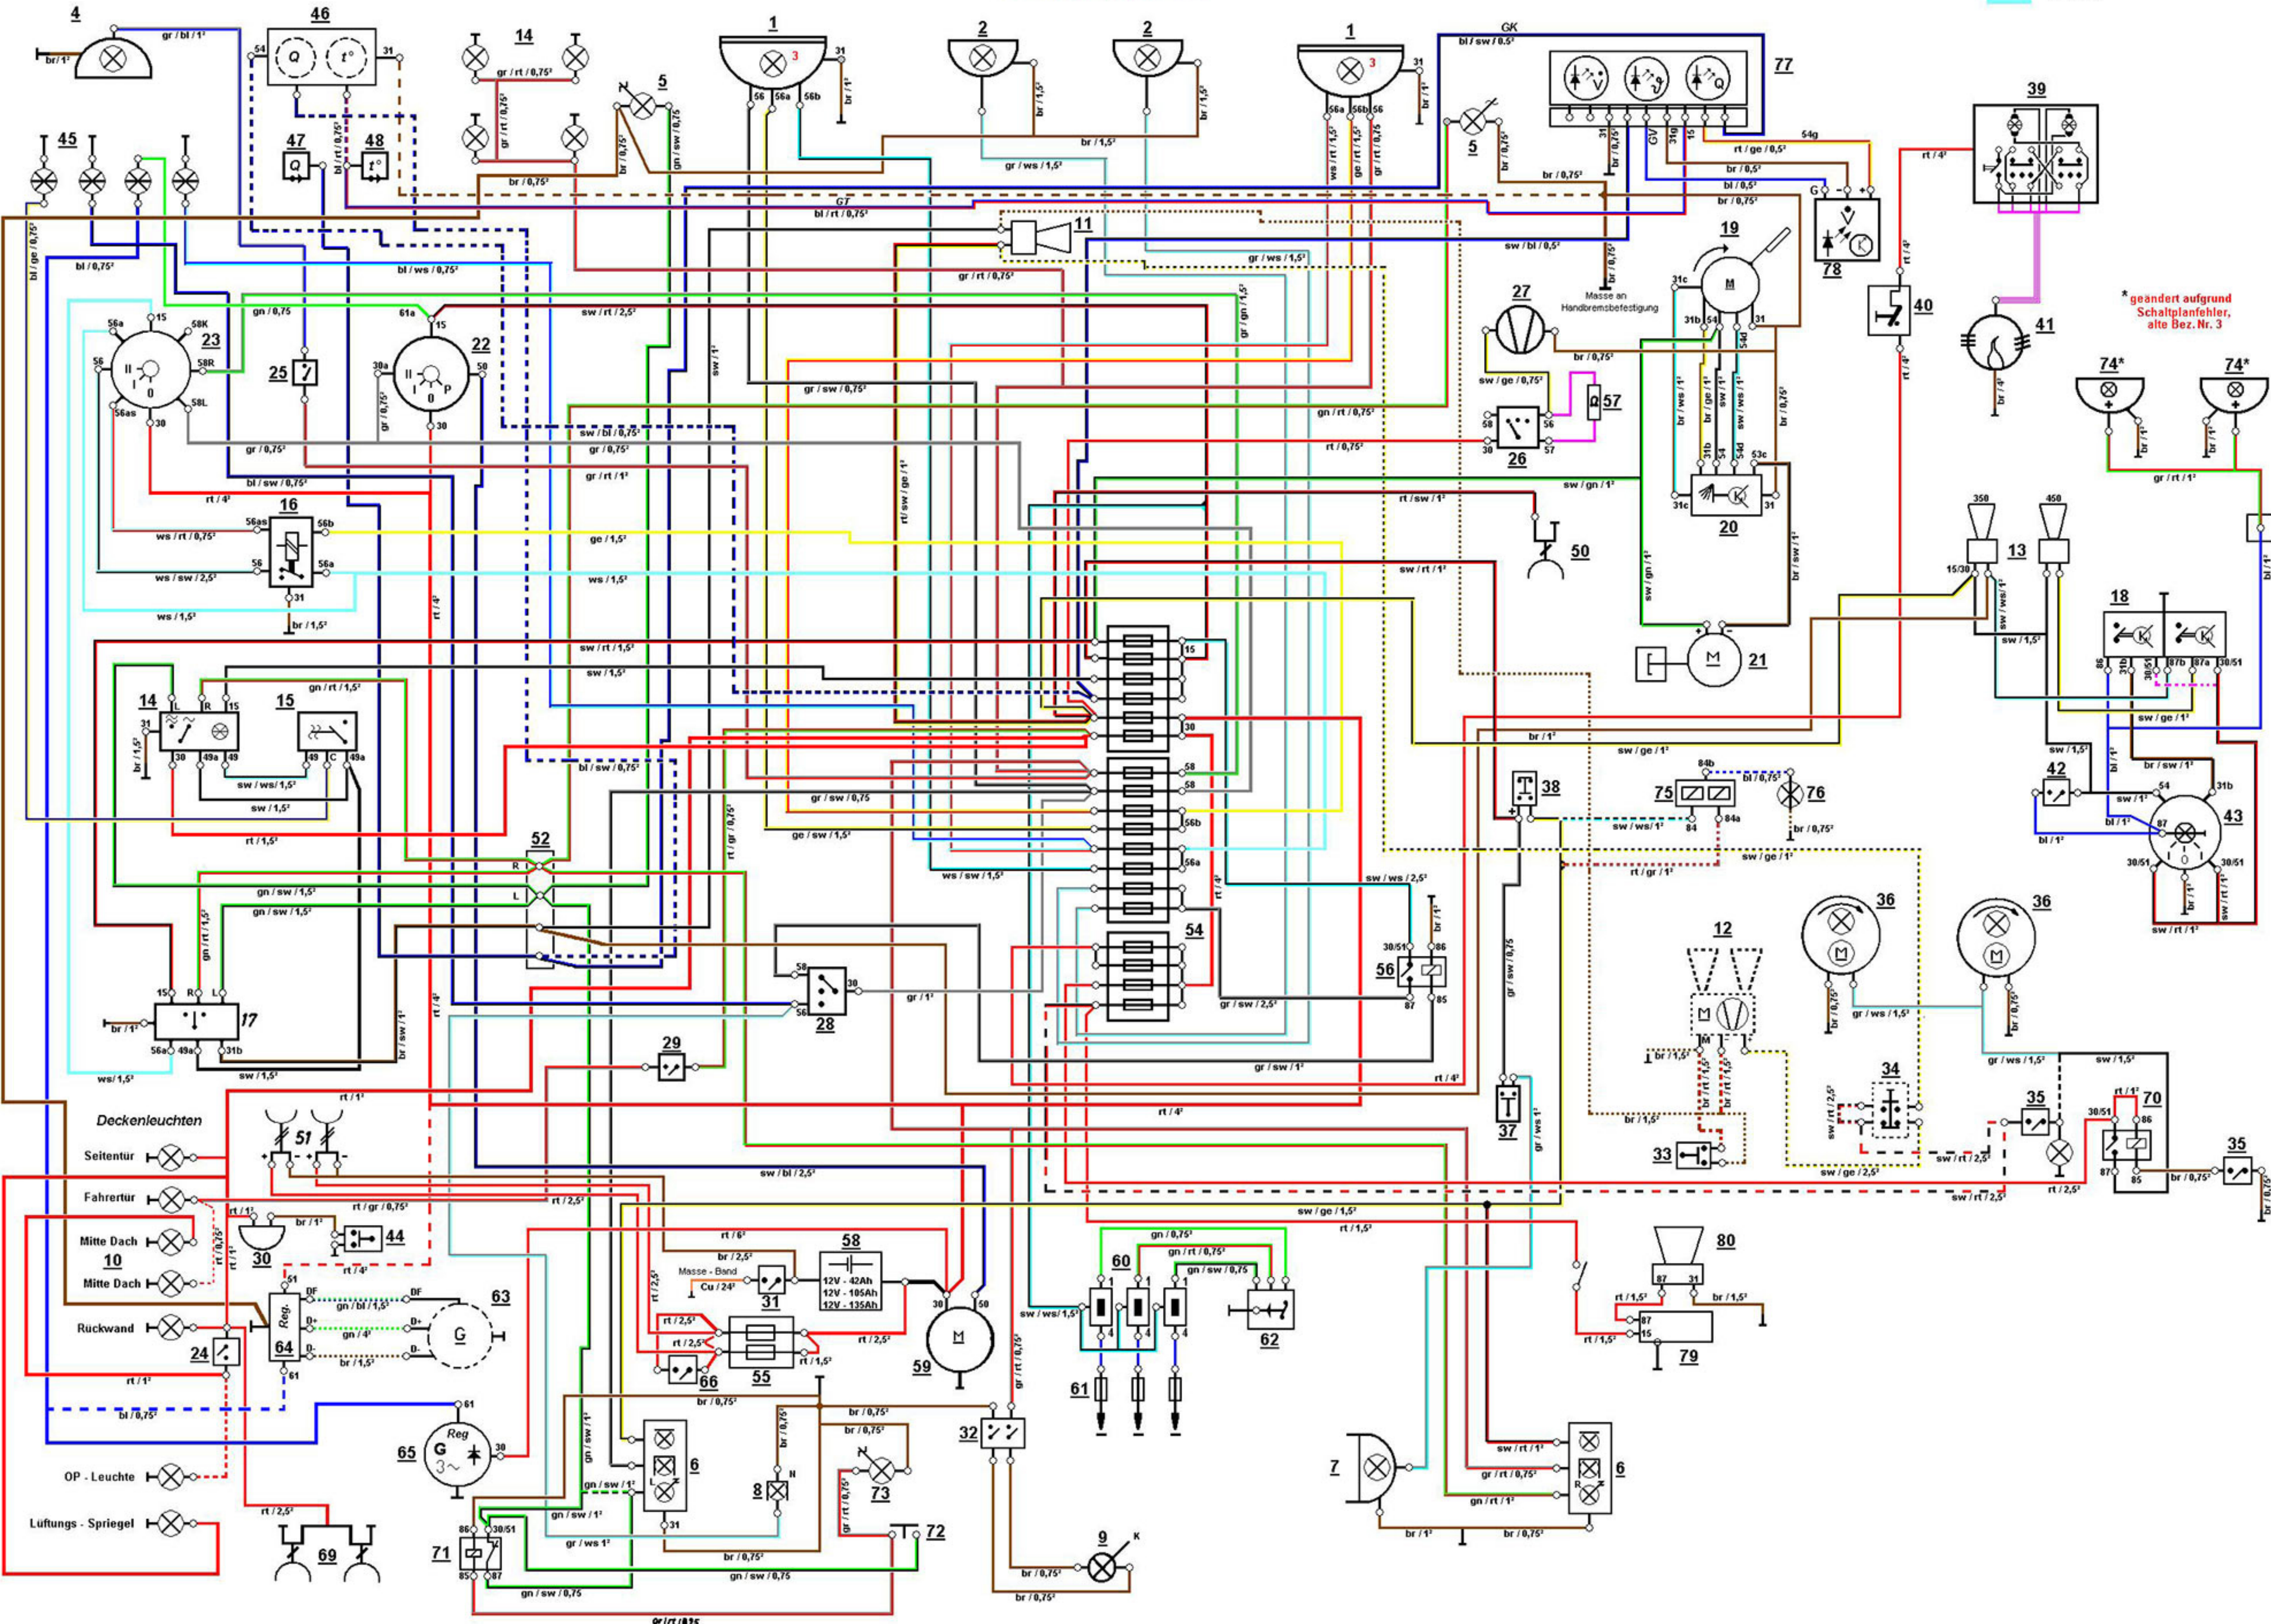

Schaltplan Barkas B1000
Grundlagenplan 1983

Bitte beachten Hellblau ist WEIS !!

■ = weis

Deckenleuchten

Seitentür

Fahrtür

Mitte Dach

Mitte Dach

Rückwand

OP - Leuchte

Lüftungs - Spiegel

* geändert aufgrund Schaltplanfehler, alte Bez. Nr. 3